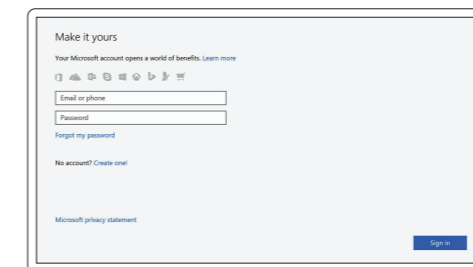

Sign in to your Microsoft account or create a local account

Prijavite se u Microsoft račun ili izradite lokalni račun

Jelentkezzen be a Microsoft-fiókjába, vagy hozzon létre helyi fiókot

Войти в учетную запись Microsoft или создать локальную учетную запись

Prijavite se na svoj Microsoft nalog ili kreirajte lokalni nalog